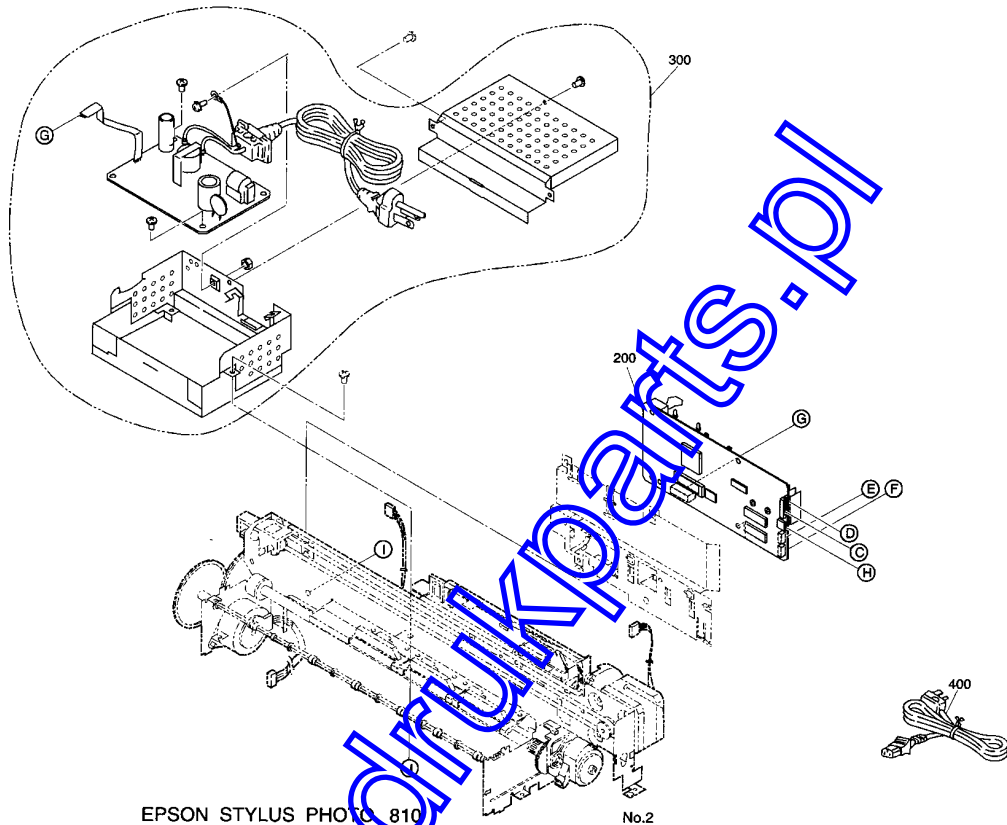

EPSON

STYLUS PHOTO 810

Page 3

www.drukparts.pl